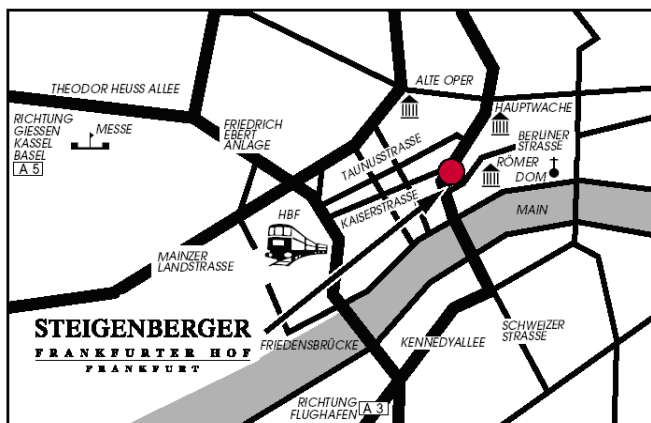

UND SO FINDEN SIE UNS:

A5 bis Westkreuz Frankfurt

- Abfahrt Messe, Theodor-Heuss-Allee Richtung Innenstadt
- geradeaus in die Friedrich-Ebert-Anlage
- links in die Mainzer Landstrasse
- rechts in die Taunusanlage
- geradeaus zur Gallusanlage
- links in die Kaiserstrasse
- geradeaus bis Sie nach 700 m den Kaiserplatz erreicht haben.
- Bitte fahren Sie rechts neben dem Hotel in die Bethmannstrasse (Haupteingang), wo Ihnen der Wagenmeister behilflich sein wird.

- Take the exit Messe, Theodor-Heuss-Allee, direction Stadtmitte
- drive towards Friedrich-Ebert-Anlage
- turn left into Mainzer Landstrasse
- turn right into Taunusanlage
- keep straight on Gallusanlage
- turn left into Kaiserstrasse, straight on to the Kaiserplatz and turn left into Kaiserstrasse
- Please drive your car right into the Bethmannstrasse (main entrance) where our doorman will assist you.

Coming from the Highway A3 to Frankfurt Süd

- Direction Stadtmitte
- take the B43 Mörfelder Landstrasse
- follow B44 Kennedyallee
- keep straight on B43 Gartenstrasse
- turn left into Schweizer Strasse
- cross the Untermainbrücke, straight on to the Neue Mainzer Strasse
- after 310 m keep to the right into Friedenstrasse
- after 100 m you received the Kaiserplatz
- Please drive your car right into the Bethmannstrasse (main entrance) where our doorman will assist you.

Parking

Car Park Kaiserplatz, Bethmannstrasse, in opposite of the main entrance

Navigation system:

Please enter to your navigation system Bethmannstrasse as destination.

WIR WÜNSCHEN IHNEN EINE ANGENEHME ANREISE