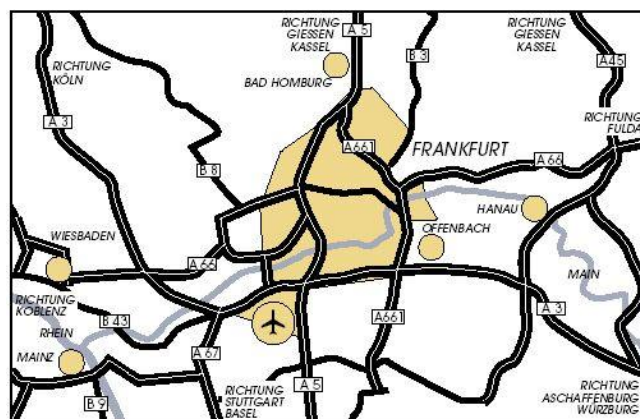

UND SO FINDEN SIE UNS:

A5 bis Westkreuz Frankfurt

- Abfahrt Messe, Theodor-Heuss-Allee Richtung Innenstadt
- geradeaus in die Friedrich-Ebert-Anlage
- links in die Mainzer Landstrasse
- rechts in die Taunusanlage
- geradeaus zur Gallusanlage
- links in die Kaiserstrasse
- geradeaus bis Sie nach 700 m den Kaiserplatz erreicht haben.
- Bitte fahren Sie rechts neben dem Hotel in die Bethmannstrasse (Haupteingang), wo Ihnen der Wagenmeister behilflich sein wird.

- Take the exit Messe, Theodor-Heuss-Allee, direction Stadtmitte
- drive towards Friedrich-Ebert-Anlage
- turn left into Mainzer Landstrasse
- turn right into Taunusanlage
- keep straight on Gallusanlage
- turn left into Kaiserstrasse, straight on to the Kaiserplatz and turn left into Kaiserstrasse
- Please drive your car right into the Bethmannstrasse (main entrance) where our doorman will assist you.

Coming from the Highway A3 to Frankfurt Süd

- Direction Stadtmitte
- take the B43 Mörfelder Landstrasse
- follow B44 Kennedyallee
- keep straight on B43 Gartenstrasse
- turn left into Schweizer Strasse
- cross the Untermainbrücke, straight on to the Neue Mainzer Strasse
- after 310 m keep to the right into Friedenstrasse
- after 100 m you received the Kaiserplatz
- Please drive your car right into the Bethmannstrasse (main entrance) where our doorman will assist you.

Parking

Car Park Kaiserplatz, Bethmannstrasse, in opposite of the main entrance

Navigation system:

Please enter to your navigation system Bethmannstrasse as destination.

WIR WÜNSCHEN IHNEN EINE ANGENEHME ANREISE