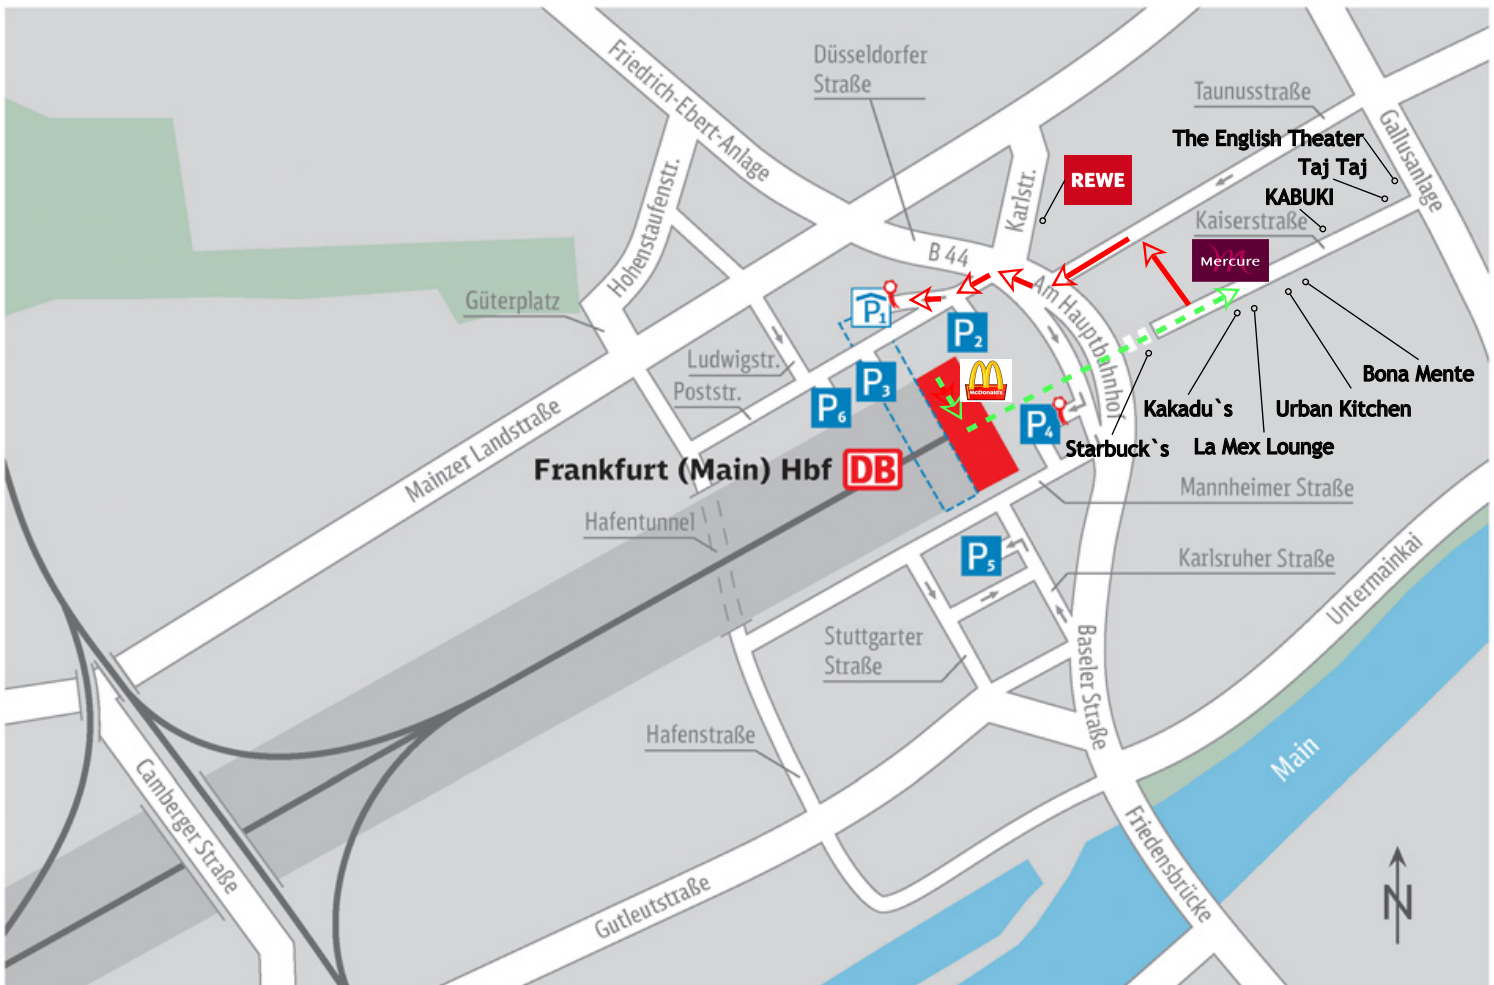

Mercure Hotel Kaiserhof Frankfurt City Center

Die besonders verkehrsgünstige Lage zeichnet unser Hotel aus:

Bis zum Frankfurter Hauptbahnhof sind es nur 100 m, die Messe mit Kongresscenter ist ca. 800 m entfernt. Im Hauptbahnhof haben Sie Anschluss an das S- und U-Bahn-Netz mit schneller Anbindung an den 15 km entfernten Rhein-Main-Flughafen.

Mit dem Auto reisen Sie über die A5, A66 oder A648 an. Ihr Fahrzeug können Sie als Hotelgast zu einem vergünstigten Preis in der Tiefgarage an der Nordseite des Hauptbahnhofs sicher parken.

Die Darstellung erhebt keinen Anspruch auf Vollständigkeit.

Tiefgarage Hauptbahnhof (Nordseite)

Parkart	Ein Parkangebot von DB Bahn Park Tiefgarage
Zufahrt	Poststraße
Entfernung	nächster Bahnhofseingang <50 Meter
Parktechnik	Schrankenanlage
Stellplätze	365
Öffnungszeiten	24 Stunden, 7 Tage